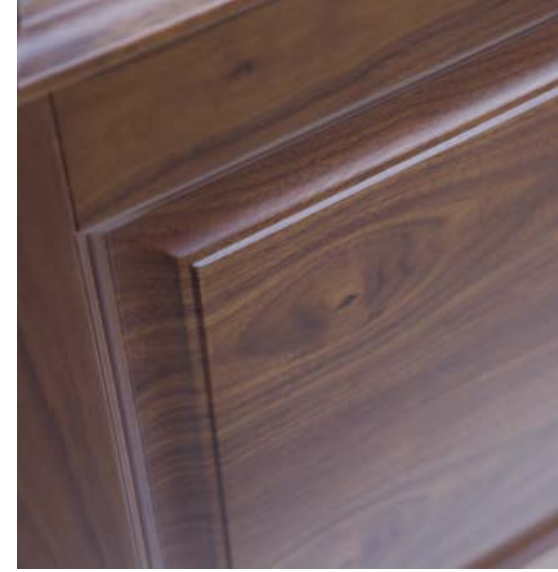

Kaplama Seçenekleri Veneer Options

● A. Ceviz A. Walnut ● Golden Teak Golden Teak

● Lake Lacquered ● Teak Teak *Yeni* ● Freze Meşe White Oak *Yeni*