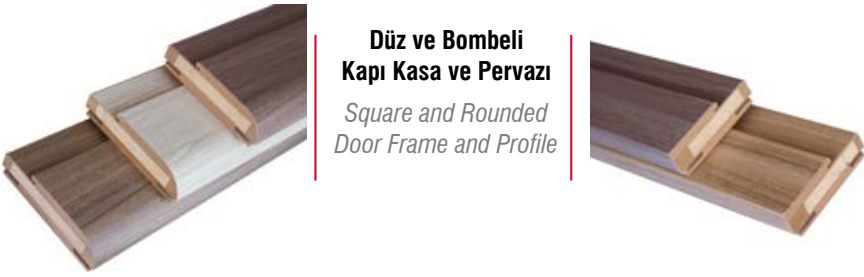

Kasa ve Pervaz Kesit Görünüşü

Door Frame and Profile Cut-Out

Düz ve Bombeli Kapı Kasa ve Pervazı
Square and Rounded Door Frame and Profile