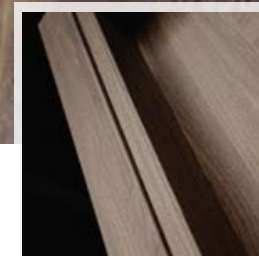

Bambu Bamboo ● Freze Meşe Oak ● Hareli Ceviz Walnut ● Amerikan Kiraz American Charry
● Burma Teak Burma Teak

Hareli Ceviz

ART 03 Hareli Ceviz
ART 03 Walnut

Renk Seçenekleri Color Options

Bambu Bamboo ● Freze Meşe Oak ● Hareli Ceviz Walnut ● Amerikan Kiraz American Charry ● Burma Teak Burma Teak