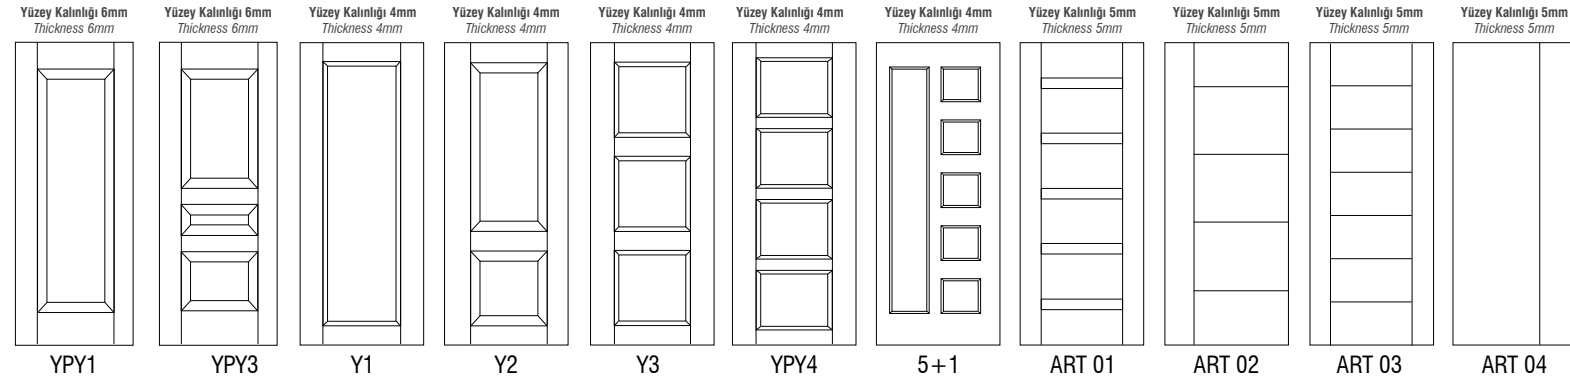

DOĞAL AHŞAP KAPLAMALI YARI MAMÜLLER

NATURAL WOOD VENEERED DOOR COMPONENTS

Kapı Yüzeyi Ebatları Door Skin Sizes

73 x 215 cm • 85 x 215 cm • 92 x 215 cm

Kapı Kasa ve Pervaz Sistemleri

Door Frame and Profile Systems