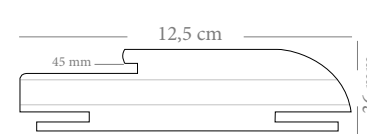

DOĞAL AHŞAP KAPLAMALI YARI MAMÜLLER

NATURAL WOOD VENEERED DOOR COMPONENTS

Kapı Yüzeyi Ebatları Door Skin Sizes

73 x 215 cm • 85 x 215 cm • 92 x 215 cm

Kapı Kasa ve Pervaz Sistemleri

Door Frame and Profile Systems

Doğal Ahşap Kaplamalı Cam Çıtası
Natural Wood Veneered Glass Beadings

Telalı Rulo Kaplama

Black Fleece Wood Veneer In Roll

Telalı Yaprak Kaplama

Black Fleece Wood Veneer In Sheets

Kaplama Ebatları

Wood Veneer Sizes

Ceviz Walnut	20 cm x 200 m.
Abanoz Ebony	• Golden Teak Golden Teak
Sapelli Sapelli	• Frz. Meşe Eng. Oak
Bambu Bamboo	• Pelesenk Palisander
Kiraz Cherry	• Teak Teak
	30 cm x 200 m.

Ceviz Walnut	20 cm x 250 cm
Sapelli Sapelli	• Golden Teak Golden Teak
Teak Teak	• Kiraz Cherry • Frz. Meşe Eng. Oak
Pelesenk Palisander	• Abanoz Ebony
	30 cm x 250 cm
	64 cm x 250 cm

Kapı Kesit Görünüşü Door Cut-Out Perspective **Kasa Ebatları** Door Frame Sizes

Genişlik Width	Boy Height	Kalınlık Thickness
10,5 cm	210 cm	42 mm
12,5 cm		
14,5 cm		
16,5 cm		
18,5 cm		
20,5 cm		
22,5 cm		
24,5 cm	230 cm	42 mm
Ceviz Walnut Max.		
22,5 cm