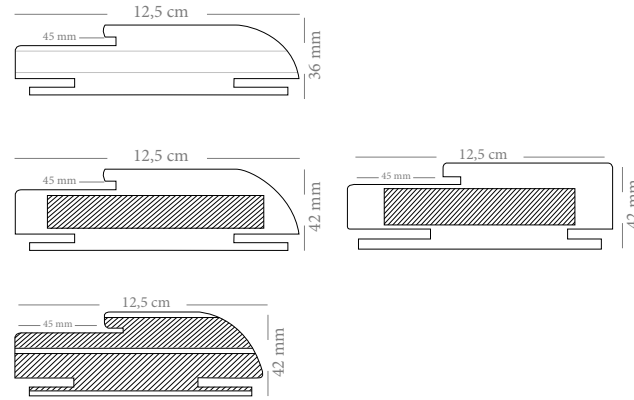

Kasa Ebatları Door Frame Sizes

Genişlik Width	Boy Height	Kalınlık Thickness
10,5 cm	210 cm	42 mm
12,5 cm		
14,5 cm		
16,5 cm		
18,5 cm		
20,5 cm		
22,5 cm	230 cm	42 mm
24,5 cm