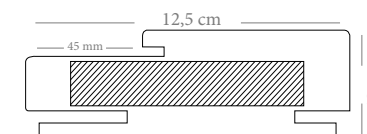

DOĞAL AHŞAP KAPLAMALI YARI MAMÜLLER

NATURAL WOOD VENEERED DOOR COMPONENTS

Kapı Yüzeyi Ebatları Door Skin Sizes

73 x 215 cm • 85 x 215 cm • 92 x 215 cm

Kapı Kasa ve Pervaz Sistemleri

Door Frame and Profile Systems

Doğal Ahşap Kaplamalı Cam Çıtası
Natural Wood Veneered Glass Beadings

Telalı Rulo Kaplama

Black Fleece Wood Veneer In Roll

Telalı Yaprak Kaplama

Black Fleece Wood Veneer In Sheets

Kaplama Ebatları

Wood Veneer Sizes

Ceviz Walnut	20 cm x 200 m.
Abanoz Ebony	• Golden Teak Golden Teak
Sapelli Sapelli	• Frz. Meşe Eng. Oak
Bambu Bamboo	• Pelesenk Palisander
Kiraz Cherry	• Teak Teak
	30 cm x 200 m.

Ceviz Walnut	20 cm x 250 cm
Sapelli Sapelli	• Golden Teak Golden Teak
Teak Teak	• Kiraz Cherry • Frz. Meşe Eng. Oak
Pelesenk Palisander	• Abanoz Ebony
	30 cm x 250 cm
	64 cm x 250 cm

Kapı Kesit Görünüşü Door Cut-Out Perspective **Kasa Ebatları** Door Frame Sizes

Genişlik Width	Boy Height	Kalınlık Thickness
10,5 cm	210 cm	42 mm
12,5 cm		
14,5 cm		
16,5 cm		
18,5 cm		
20,5 cm		
22,5 cm		
24,5 cm	230 cm	42 mm
Ceviz Walnut Max.		
22,5 cm