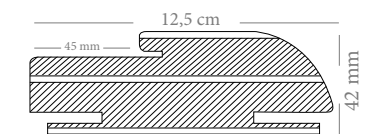

DOĞAL AHŞAP KAPLAMALI YARI MAMÜLLER

NATURAL WOOD VENEERED DOOR COMPONENTS

Kapı Yüzeyi Ebatları Door Skin Sizes

73 x 215 cm • 85 x 215 cm • 92 x 215 cm

Kapı Kasa ve Pervaz Sistemleri

Door Frame and Profile Systems

Doğal Ahşap Kaplamalı Cam Çıtası
Natural Wood Veneered Glass Beadings

Telalı Rulo Kaplama

Black Fleece Wood Veneer In Roll

Telalı Yaprak Kaplama

Black Fleece Wood Veneer In Sheets

Kaplama Ebatları

Wood Veneer Sizes

Ceviz Walnut	20 cm x 200 m.
Abanoz Ebony	• Golden Teak Golden Teak
Sapelli Sapelli	• Frz. Meşe Eng. Oak
Bambu Bamboo	• Pelesenk Palisander
Kiraz Cherry	• Teak Teak
	30 cm x 200 m.

Ceviz Walnut	20 cm x 250 cm
Sapelli Sapelli	• Golden Teak Golden Teak
Teak Teak	• Kiraz Cherry • Frz. Meşe Eng. Oak
Pelesenk Palisander	• Abanoz Ebony
	30 cm x 250 cm
	64 cm x 250 cm

Kapı Kesit Görünüşü Door Cut-Out Perspective **Kasa Ebatları** Door Frame Sizes

Genişlik Width	Boy Height	Kalınlık Thickness
10,5 cm	210 cm	42 mm
12,5 cm		
14,5 cm		
16,5 cm		
18,5 cm		
20,5 cm		
22,5 cm		
24,5 cm	230 cm	42 mm
Ceviz Walnut Max.		
22,5 cm