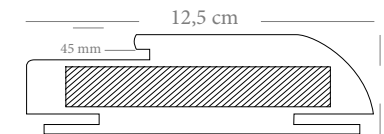

DOĞAL AHŞAP KAPLAMALI YARI MAMÜLLER

NATURAL WOOD VENEERED DOOR COMPONENTS

Kapı Yüzeyi Ebatları Door Skin Sizes

73 x 215 cm • 85 x 215 cm • 92 x 215 cm

Kapı Kasa ve Pervaz Sistemleri

Door Frame and Profile Systems

Doğal Ahşap Kaplamalı Cam Çıtası
Natural Wood Veneered Glass Beadings

Telalı Rulo Kaplama

Black Fleece Wood Veneer In Roll

Telalı Yaprak Kaplama

Black Fleece Wood Veneer In Sheets

Kaplama Ebatları

Wood Veneer Sizes

Ceviz Walnut	20 cm x 200 m.
Abanoz Ebony	• Golden Teak Golden Teak
Sapelli Sapelli	• Frz. Meşe Eng. Oak
Bambu Bamboo	• Pelesenk Palisander
Kiraz Cherry	• Teak Teak
	30 cm x 200 m.

Ceviz Walnut	20 cm x 250 cm
Sapelli Sapelli	• Golden Teak Golden Teak
Teak Teak	• Kiraz Cherry • Frz. Meşe Eng. Oak
Pelesenk Palisander	• Abanoz Ebony
	30 cm x 250 cm
	64 cm x 250 cm

Kapı Kesit Görünüşü Door Cut-Out Perspective **Kasa Ebatları** Door Frame Sizes

Genişlik Width	Boy Height	Kalınlık Thickness
10,5 cm	210 cm	42 mm
12,5 cm		
14,5 cm		
16,5 cm		
18,5 cm		
20,5 cm		
22,5 cm		
24,5 cm	230 cm	42 mm
Ceviz Walnut Max.		
22,5 cm