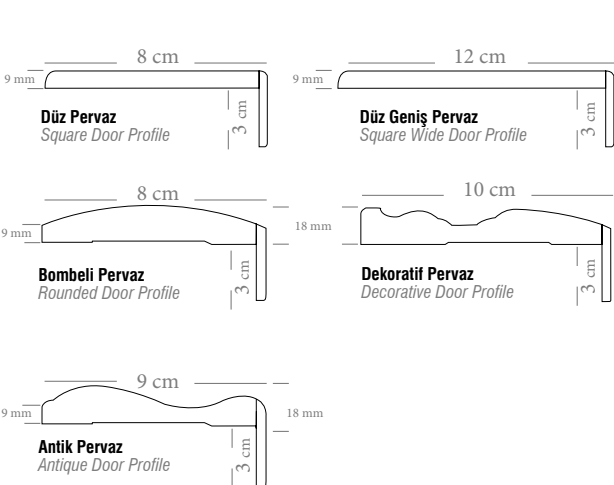

Kapı Kesit Görünüşü Door Cut-Out Perspective **Kasa Ebatları** Door Frame Sizes

Genişlik Width	Boy Height	Kalınlık Thickness
10,5 cm	210 cm	42 mm
12,5 cm		
14,5 cm		
16,5 cm		
18,5 cm		
20,5 cm		
22,5 cm		
24,5 cm	230 cm	42 mm
Ceviz Walnut Max.		
22,5 cm		

Pervaz Ebatları Door Profile Sizes

Düz Pervaz Square Door Profile

Dekoratif Pervaz Decorative Door Profile

Antik Pervaz Antique Door Profile

Bombeli Pervaz Rounded Door Profile

Dekoratif Pervaz Decorative Door Profile

Cam Çıtası Glass Beading

Düz Cam Çıtası Square Glass Beading

Rustikli Cam Çıtası Rustical Glass Beading

Rustikli Geniş Cam Çıtası Rustical Wide Glass Beading

Süpürgelik Skirting

Düz Süpürgelik Square Skirting