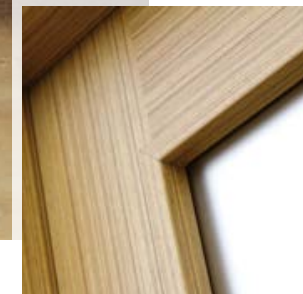

Kaplama Seçenekleri Veneer Options

- Bambo Bamboo
- Abanoz Ebony
- Teak Teak
- Lake Lacquered

Teak
Y1 Teak Kaplama
Y1 Teak Veneer

Teak Y1 Teak Kaplama
Y1 Teak Veneer

Kaplama Seçenekleri Veneer Options

- Bambu Bamboo
- Abanoz Ebony
- Teak Teak
- Lake Lacquered

Y1 Lake
Lake
Y1 Lacquered

Kapının Sanatsal Yüzü

Kaplama Seçenekleri Veneer Options

- Bambu Bamboo
- Abanoz Ebony
- Teak Teak
- Lake Lacquered

Y1 Lake & Bambu Kaplama
Lake
Y1 Lacquered & Bamboo Veneer

Y1 Abanoz Kaplama
Ebony
Y1 Ebony Veneer