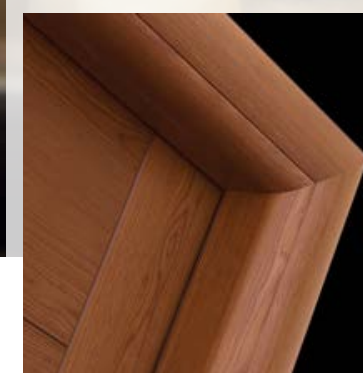

Cherry
ART 03 Kiraz Kaplama
ART 03 Cherry Veneer