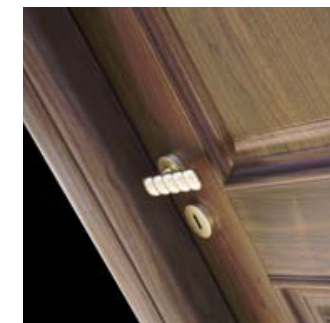

Kaplama Seçenekleri Veneer Options

- A. Ceviz A. Walnut ● Golden Teak Golden
- Lake Lacquered ● Teak Teak *Yeni* ● Freze Meşe White Oak *Yeni*