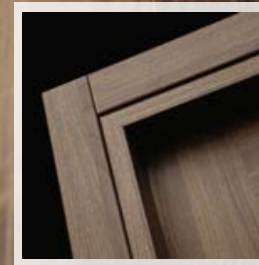

Bambu Bamboo ● Freze Meşe Oak ● Hareli Ceviz Walnut ● Amerikan Kiraz American Charry
● Burma Teak Burma Teak

Hareli Ceviz

ART 03 Hareli Ceviz
ART 03 Walnut

Renk Seçenekleri Color Options

Bambu Bamboo ● Freze Meşe Oak ● Hareli Ceviz Walnut ● Amerikan Kiraz American Charry ● Burma Teak Burma Teak