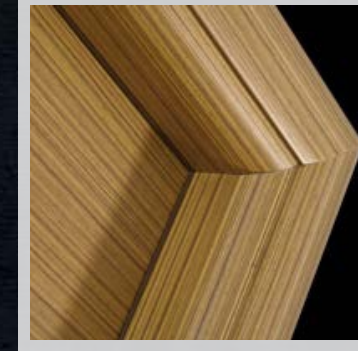

Lake
5+1 Lake
5+1 Lacquered

Sapelli
5+1 Sapelli Kaplama
5+1 Sapelli Veneer

Kapının Sanatsal Yüzü

Teak

ART 03 Teak Kaplama

ART 03 Teak Veneer

Kaplama Seçenekleri Veneer Options

- Bambu Bamboo ● Golden Teak Golden Teak
- A. Ceviz A. Walnut ● Teak Teak ● Frz. Meşe White Oak ● Kiraz Cherry ● Sapelli Sapelli ● Lake Lacquered