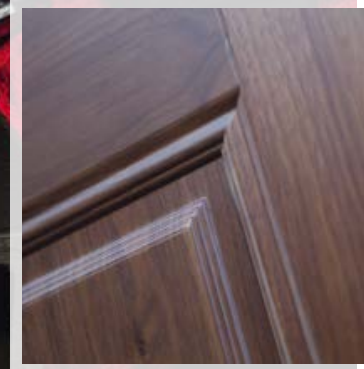

Walnut

YPY4 Amerikan Ceviz Kaplama
YPY4 American Walnut Veneer

Kapının Sanatsal Yüzü