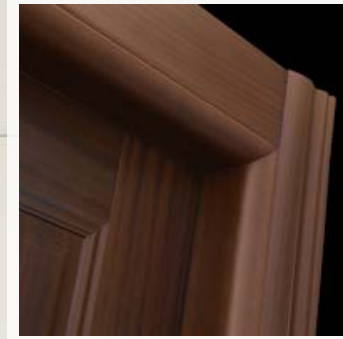

Sapelli

YPY4 Sapelli Kaplama
YPY4 Sapelli Veneer

Kaplama Seçenekleri Veneer Options

- Bambu Bamboo
- Pelesenk Palisander
- Abanoz Ebony
- A. Ceviz A. Walnut
- Frz. Meşe White Oak
- Sapelli Sapelli
- Lake Lacquered

ARTPAN
ORMAN ÜRÜNLERİ

Kapının Sanatsal Yüzü